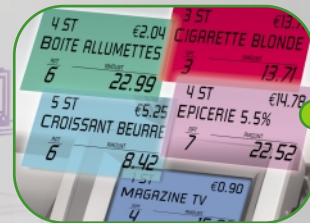

Het LCD-scherm

- > LCD-scherm met 3 karakterlijnen
- > 3 achtergrondkleuren voor het scherm zijn manueel of via programmatie aan te passen
- > Kantelbaar in verschillende standen

Printers

- > 58 mm thermische ticket- en journaalprinter
- > Z er snel en geluidloos (20 lijnen/sec)
- > Z er eenvoudig om het papier in te laden
- > Ticket wordt afgesneden
- > Detectie einde papier
- > Gecompresseerde journaalafdruk mogelijk
- > Afdruk dubbele karaktergrootte op ticket mogelijk

Scanning-klientenbeheer

- > Scanning: 6000 artikels standaard, tot max. 25000 (optie: RK-3)
- > Programmatie is snel en eenvoudig
- > Klientenbeheer: op  en of meerdere kassa's (optie: I/O-PB17)
- > Bedienden kunnen door mekaar werken

Ingebouwde Compact Flash-lezer

- > Lezer voor Compact Flash-kaarten
- > Laat het opslaan/herstel van programmagegevens toe

Communicatie

- > 3 RS232 poorten
- > Directe koppeling via PC of modem
- > Scanner
- > Externe thermische- of naalddruk-printer
- > Nota-printer
- > Verbinding tussen meerdere kassa's (optie: I/O-PB17)

Klavier

- > Druktoetsen voor TE-3000S : tot 56 programmeerbare toetsen
- > Druktoetsen en vlak toetsenbord voor TE-4000F : tot 28 druktoetsen en 108 toetsen op het vlak toetsenbord
- > Volledig vlak toetsenbord voor TE-4500F : met 138 programmeerbare toetsen

5 programmeerbare kleuren voor het bediendescherf