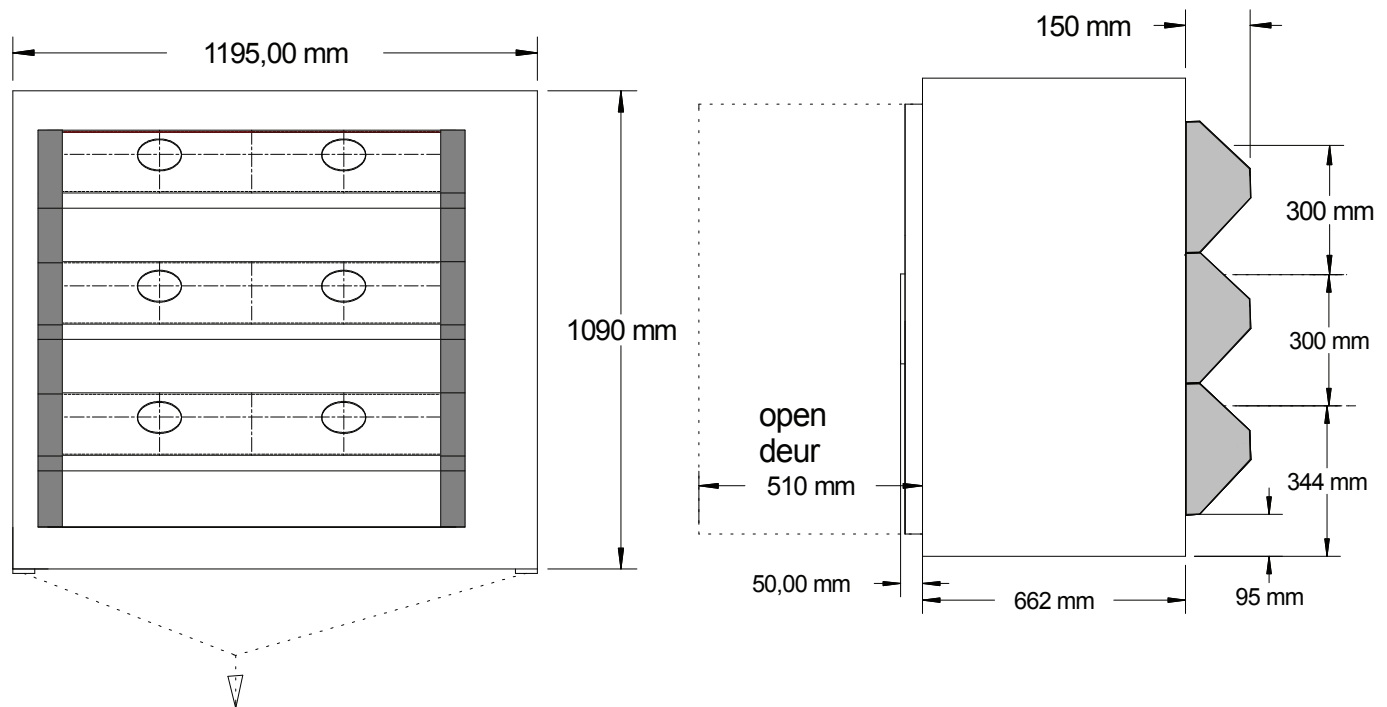

Aansturing:
Dino kassa

Accessoires

kaartlezer / Inbouwrek t.b.v. koelcel

Afmetingen

➔ ook verkrijgbaar met 2 en 4 etages